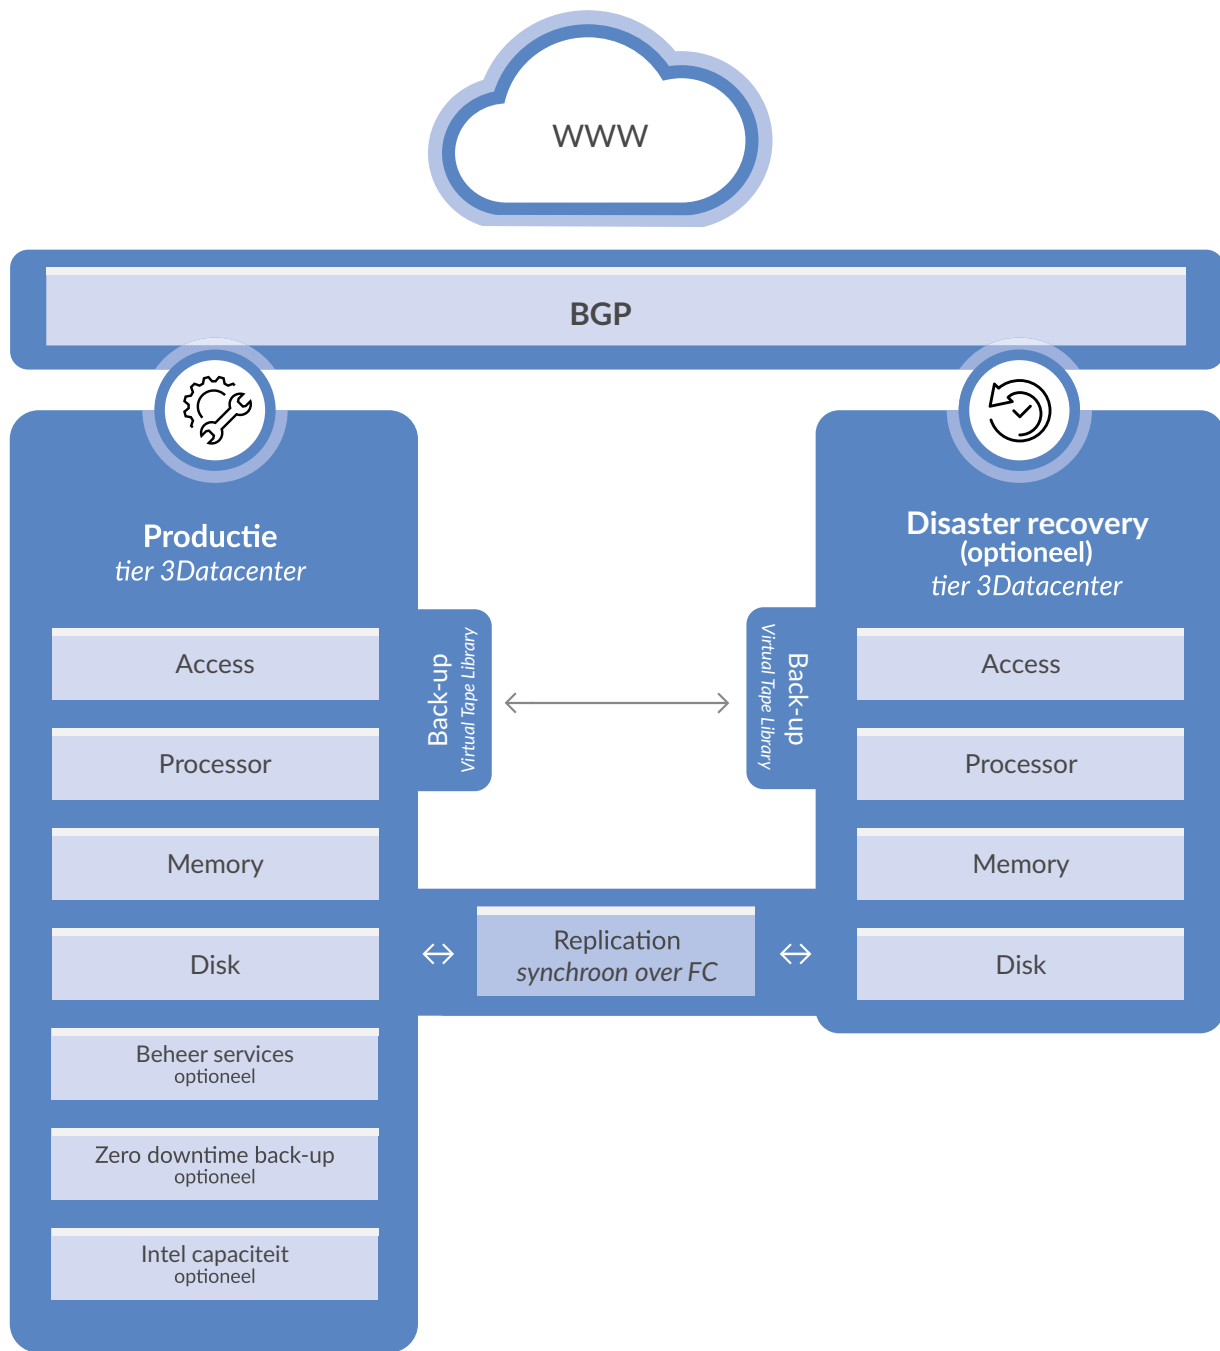

Als Power Server-partner met de hoogste status is ExtraVar al jarenlang de IBM Power i-specialist in de Nederlandse markt. Meer weten over de ExtraVar Power Cloud?

Neem dan contact op met een van onze experts.